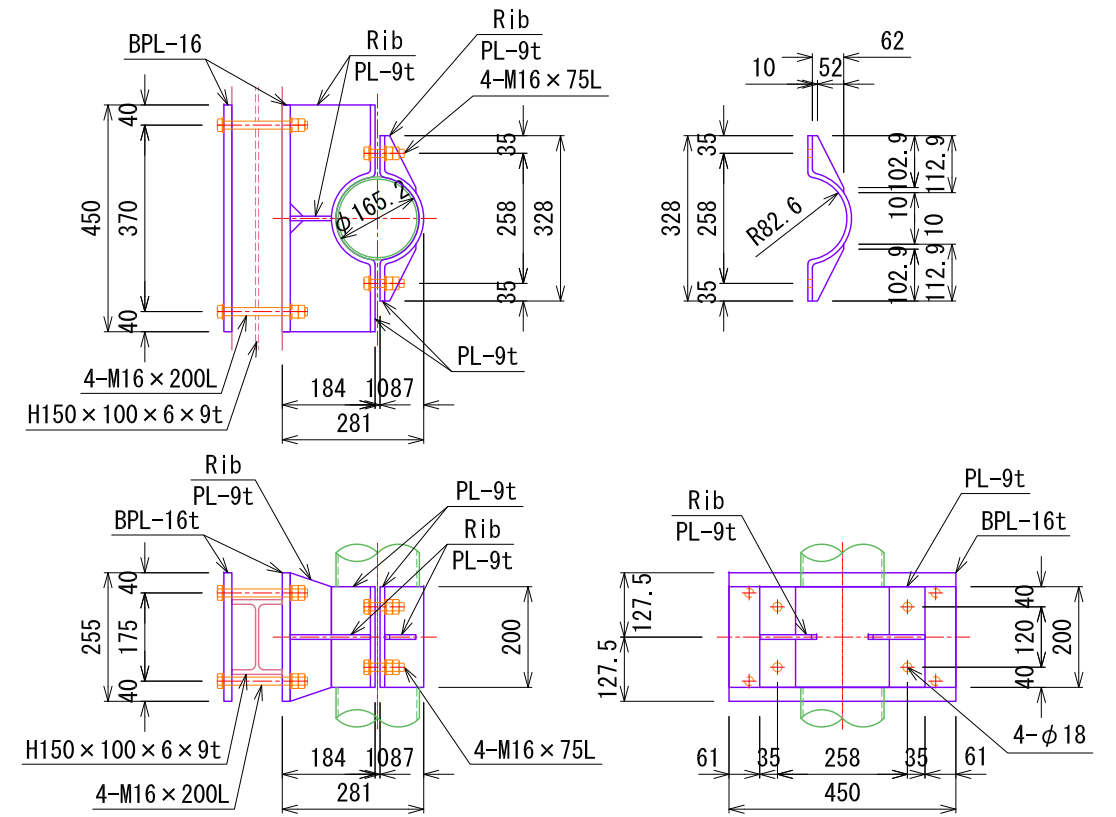

A部詳細図

B部詳細図

C部詳細図

D部詳細図

株式会社 ヤマザキマテックス
TEL 022(388)7783 FAX 022(254)7771

品名	空中線支持柱詳細図			函体	出図
製作数	尺度	製図	第三角法 mm	内・外面	変更
				溶融亜鉛メッキ	図番