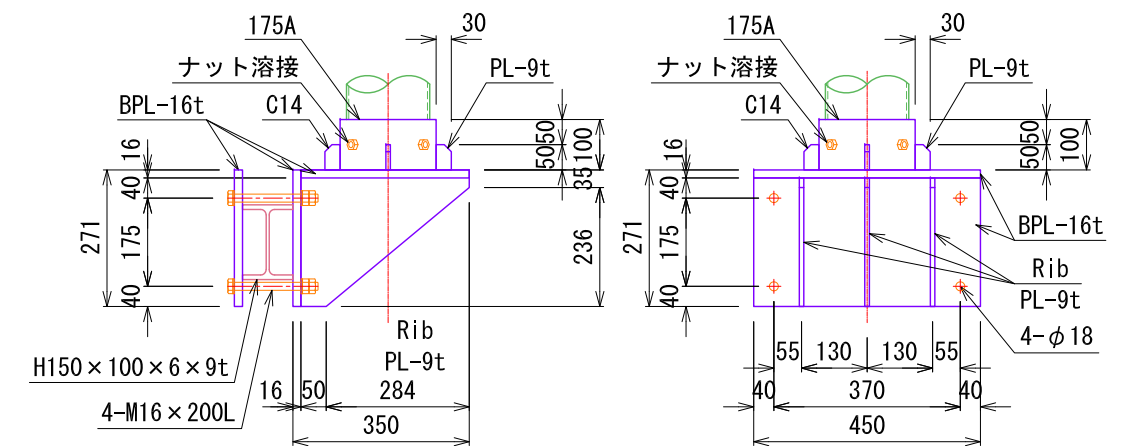

A部詳細図

B部詳細図

C部詳細図

D部詳細図

株式会社 ヤマザキマテックス
TEL 022(388)7783 FAX 022(254)7771

品名	空中線支持柱詳細図			函体	出図
製作数	尺度	製図	第三角法 mm	内・外面	変更
				溶融亜鉛メッキ	図番