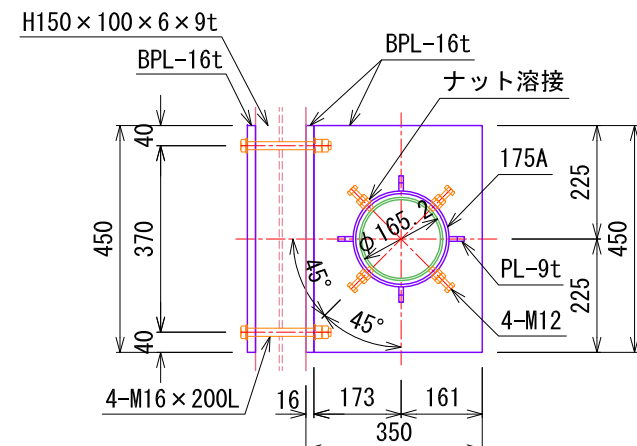

A部詳細図

B部詳細図

C部詳細図

D部詳細図

株式会社 ヤマザキマテックス
TEL 022(388)7783 FAX 022(254)7771

品名	空中線支持柱詳細図			函体	出図
製作数	尺度	製図	第三角法 mm	内・外面	変更
				溶融亜鉛メッキ	図番