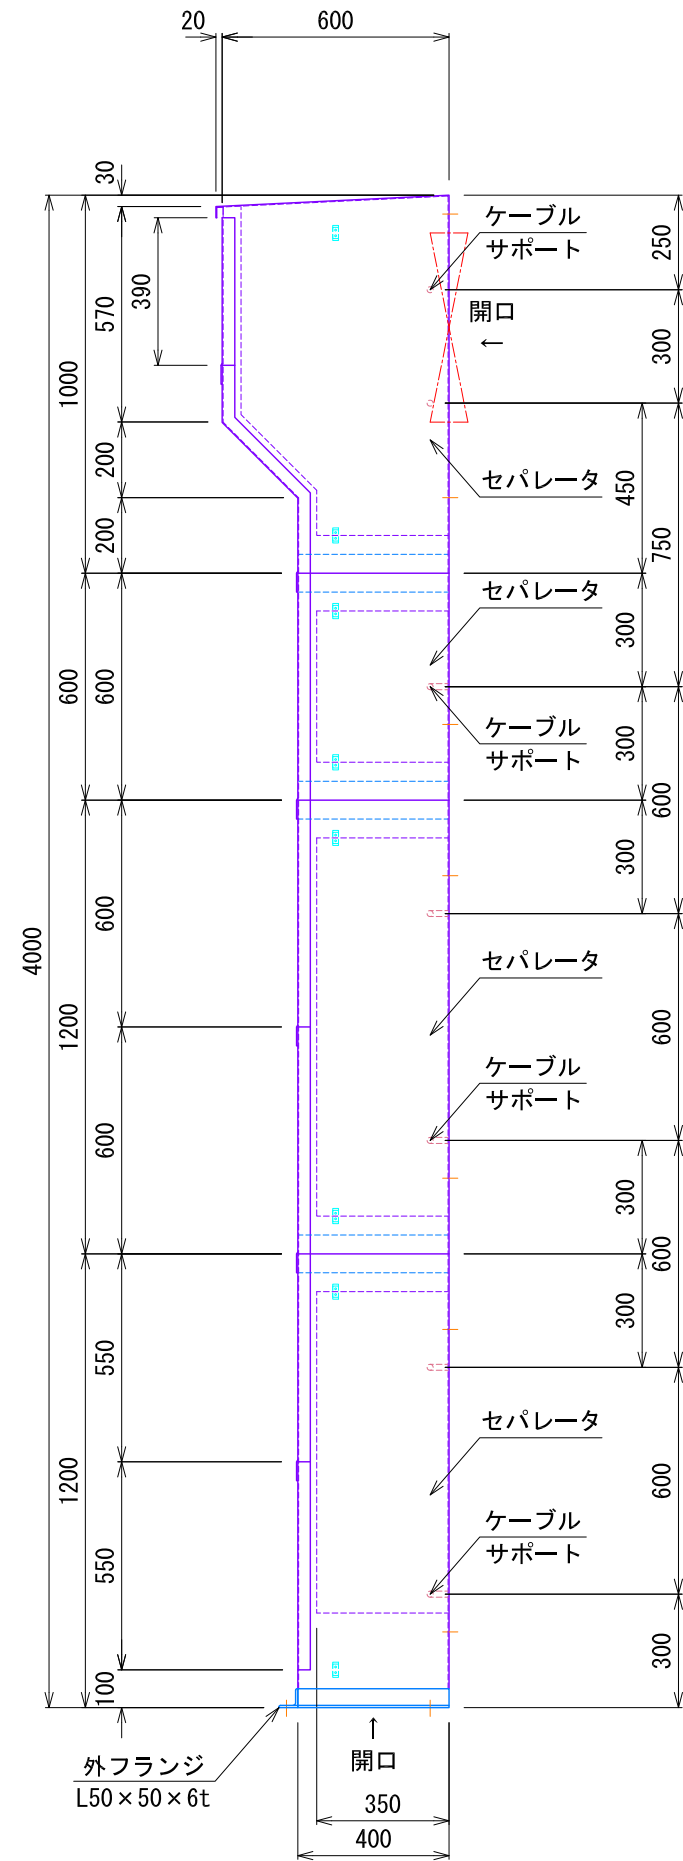

正面図

側面図

背面図

株式会社 ヤマザキマテックス
TEL 022(388)7783 FAX 022(254)7771

品名	ワイヤリングダクト			函体	SPC 3.2t	出図
				扉	SPC 3.2t	変更
製作数	尺度	製図	第三角法 mm	内・外面	溶融亜鉛メッキ	図番