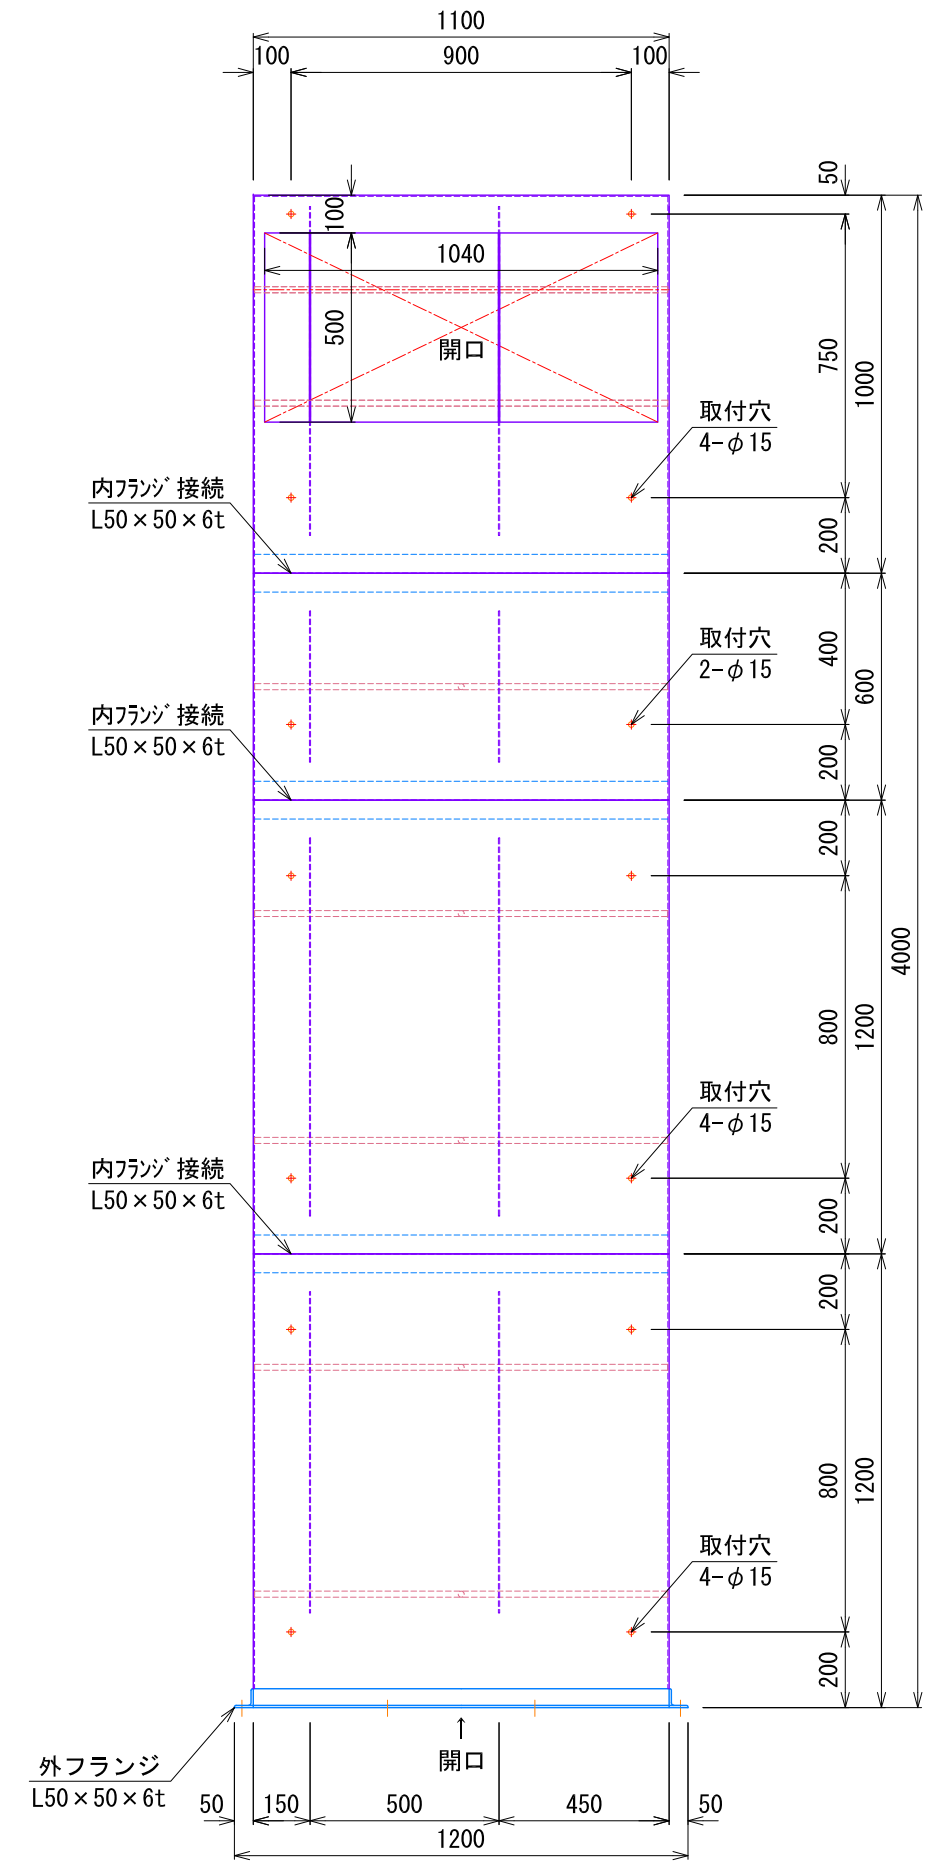

正面図

側面図

背面図

株式会社 ヤマザキマテックス
TEL 022(388)7783 FAX 022(254)7771

品名	ワイヤリングダクト			函体	SPC 3.2t	出図
				扉	SPC 3.2t	変更
製作数	尺度	製図	第三角法 mm	内・外面	溶融亜鉛メッキ	図番