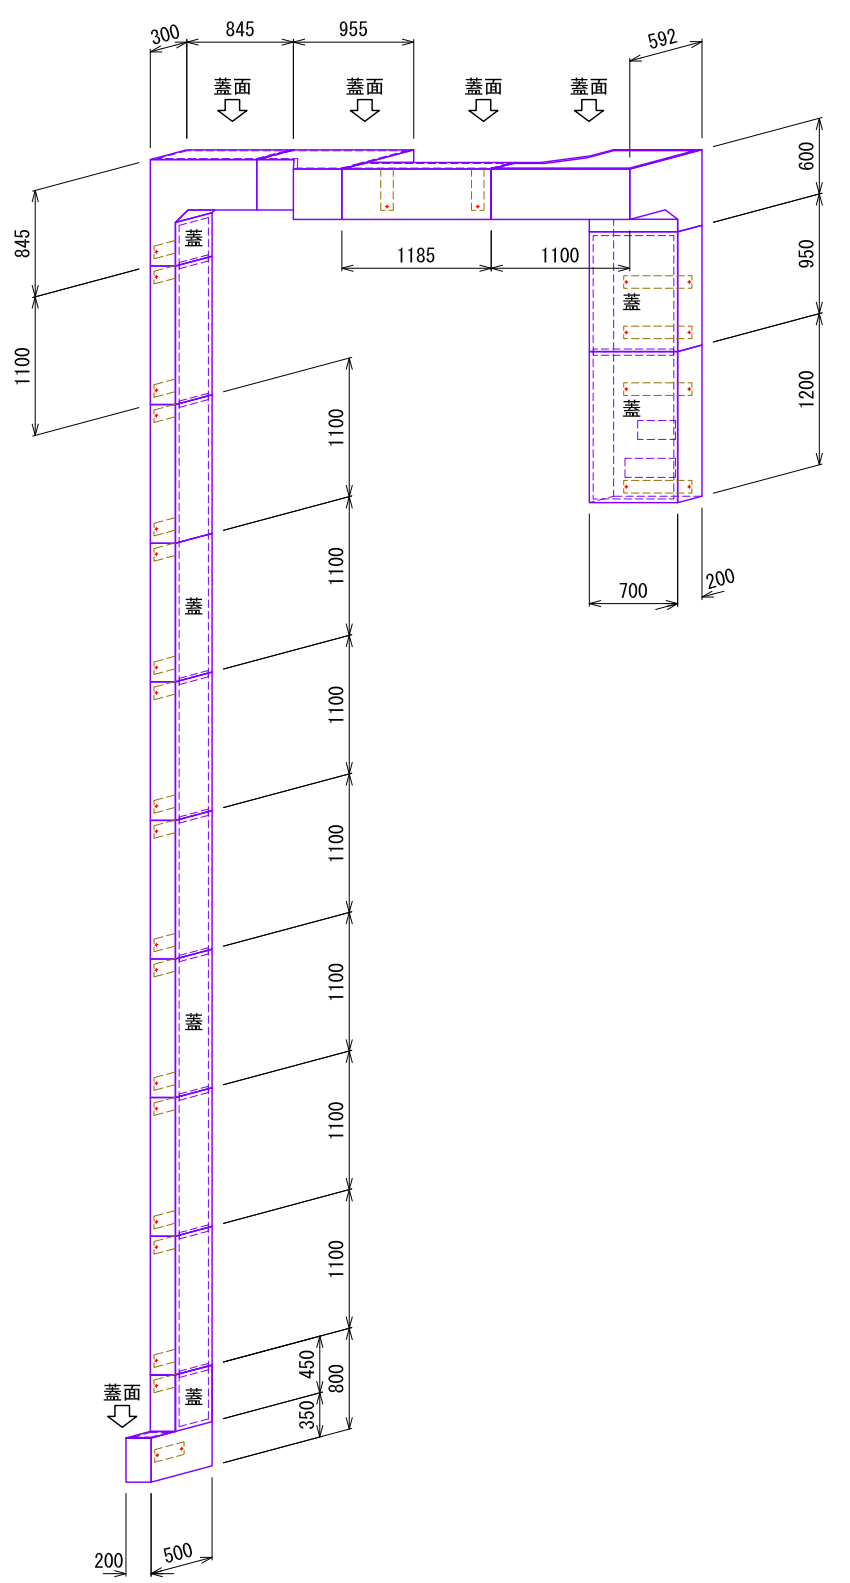

ワイヤリングダクト ①

ワイヤリングダクト ②

株式会社 ヤマザキマテックス		品名			ワイヤリングダクト全体図			図体		SPC 1.6		出図	
TEL 022(388) 7783 FAX 022(254) 7771		製作数			尺度			内・外面		SPC 1.6t		変更	
		製図			等角投影 mm			黒吹付け (3分艶)		図番			